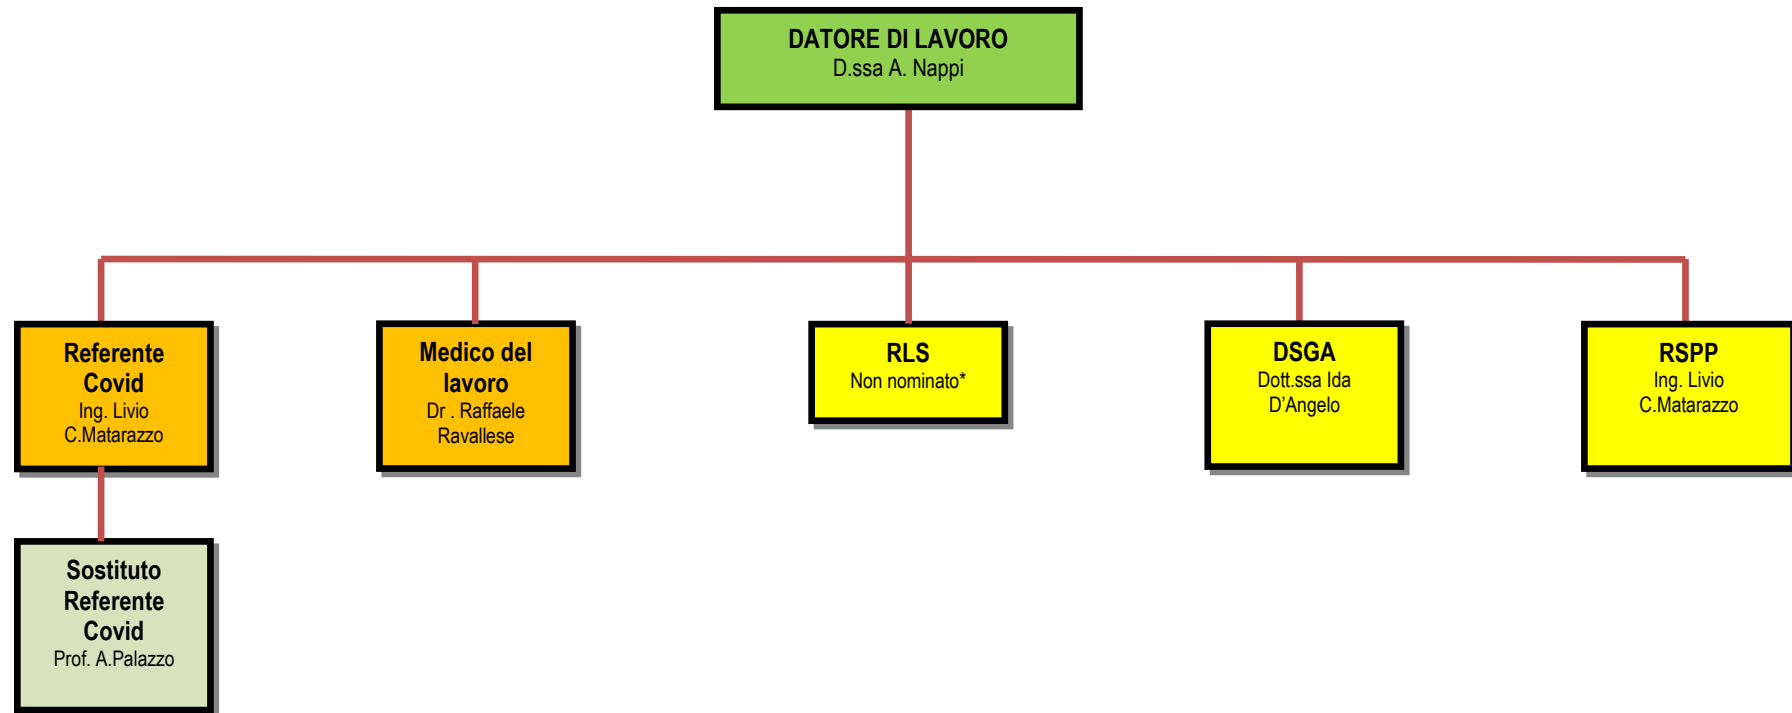

LICEO STATALE REGINA MARGHERITA di SALERNO

COMMISSIONE COVID

*La rappresentanza dei lavoratori sarà inserita in Commissione appena comunicata dalle RSU.

Data aggiornamento: 24 SETTEMBRE 2020 Rev.0